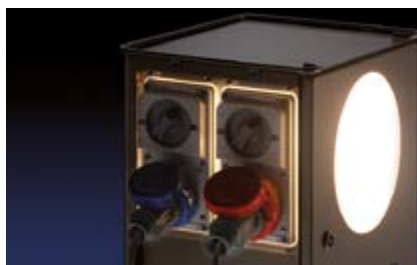

Ευδιάκριτα

Σύστημα οπίσθιου φωτισμού των πριζοδιακοπών.

Δυνατότητα εξατομίκευσης

Με τη βοήθεια της υπηρεσίας σχεδιασμού της Palazzoli.

Τα κιβώτια κατασκευάζονται από ανοξείδωτο χάλυβα AISI 316L κλάσης II για την παροχή ηλεκτρικού ρεύματος από 16A έως 63A, νερού και, κατόπιν παραγγελίας, άλλων υπηρεσιών (δεδομένων, TV, πεπιεσμένου αέρα κ.λπ.).

Χρησιμοποιούνται σε λιμενικές ζώνες, σε κάμπινγκ, σε αστικές περιοχές και σε βιομηχανικούς χώρους.

Διατίθενται στη στάνταρ έκδοσης πλάτους 276 mm και σε στενή έκδοση 208 mm. Η στενή έκδοση είναι ιδιαίτερα κατάλληλη για μαρίνες και όπου είναι αναγκαίος ο περιορισμός των διαστάσεων στο ελάχιστο. Τη σειρά συμπληρώνουν οι εκδόσεις πυρασφαλείας και για κεφαλή προβλήτας.